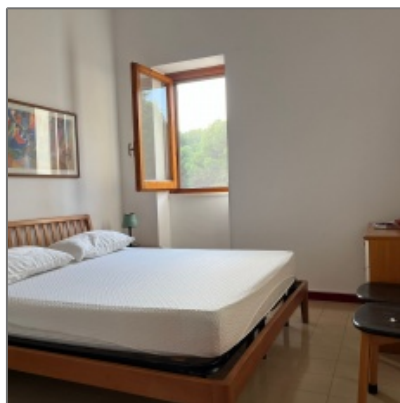

San Cataldo nel Residence Campo Verde

55 m² - sp 366, Lecce, Puglia

Proprietà [Descrizione](#)

CAPOLUOGO IMMOBILIARE propone in vendita bellissimo bilocale arredato a San Cataldo nel Residence Campo Verde a Vernole (Le). Campoverde Village è un complesso turistico situato all'interno di una pineta di 8 ettari, prolungamento dell'oasi naturale delle Cesine riserva protetta dal WWF. Il Residence è composto dalla presenza di palazzine con appartamenti e villette private, immerse nel contesto esclusivo di un'ampia e rigogliosa macchia mediterranea, circondata da pini d'Aleppo e eucalipti che diffondono il loro profumo in tutto il villaggio. Ampii viali ombreggiati consentono una piacevole e rilassante passeggiata attraverso il villaggio sino alla spiaggia e collegano gli appartamenti ai servizi del complesso: Spiaggia, Ristorante, Ricevimento. La posizione privilegiata, a pochi passi dal mare Adriatico, si trova a 10 km dal capoluogo salentino e a 30 km da Otranto. Gli ampi spazi per le attività e la natura estasiante, rendono Campoverde Village-Residence una scelta ideale per le famiglie e per chi ama il contatto con la natura. OTTIMO INVESTIMENTO.

Dettagli di Base

Tipologia :	Appartamento
Contratto:	Vendita
ID:	2512
Prezzo:	€73,000
Spese Condominiali Mensili:	€60
Vista:	Giardino
Stanze :	1
Locali:	2
Bagni:	1
Bagno di Servizio:	0
Superficie (mq):	55 m²
Piano:	2
Livelli:	1
Classe Energetica:	Ape in fase di rilascio
Anno di Costruzione:	0
Condizioni:	Ottime