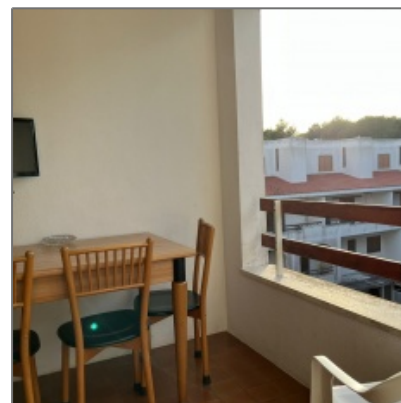

San Cataldo nel Residence Campo Verde

55 m² - sp 366, Lecce, Puglia

Proprietà [Descrizione](#)

CAPOLUOGO IMMOBILIARE propone in vendita bellissimo bilocale arredato a San Cataldo nel Residence Campo Verde a Vernole (Le). Campoverde Village è un complesso turistico situato all'interno di una pineta di 8 ettari, prolungamento dell'oasi naturale delle Cesine riserva protetta dal WWF. Il Residence è composto dalla presenza di palazzine con appartamenti e villette private, immerse nel contesto esclusivo di un'ampia e rigogliosa macchia mediterranea, circondata da pini d'Aleppo e eucalipti che diffondono il loro profumo in tutto il villaggio. Ampii viali ombreggiati consentono una piacevole e rilassante passeggiata attraverso il villaggio sino alla spiaggia e collegano gli appartamenti ai servizi del complesso: Spiaggia, Ristorante, Ricevimento. La posizione privilegiata, a pochi passi dal mare Adriatico, si trova a 10 km dal capoluogo salentino e a 30 km da Otranto. Gli ampi spazi per le attività e la natura estasiante, rendono Campoverde Village-Residence una scelta ideale per le famiglie e per chi ama il contatto con la natura. OTTIMO INVESTIMENTO.