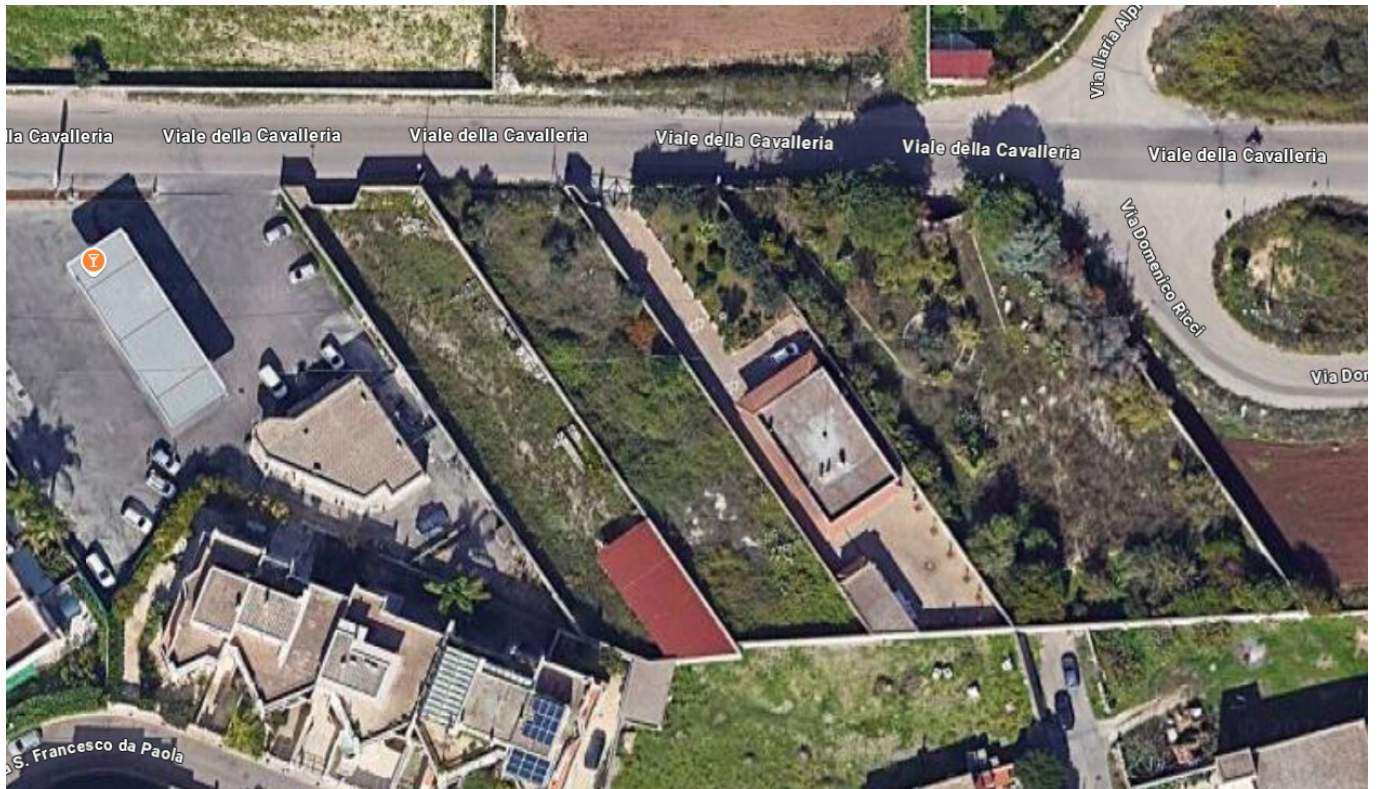

Terreno in Via della Cavalleria a Lecce

Objektnr.: Capoluogo-2024-33, Via della Cavalleria snc, 73100 Lecce

Città	Lecce	Certificazione energetica	Senza certificazione energetica
Superficie del terreno	ca. 1.000 m ²	Prezzo dell'immobile	18.000,00 €